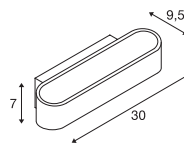

ASSO 300
WL, PHASE

220-240 V ~ 50/60 Hz | 500 mA
Systeemvermogen: 12 W
Materiaal: aluminium/staal