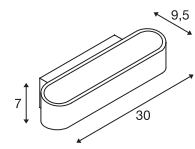

220-240 V ~ 50/60 Hz | 500 mA
Systeemvermogen: 21 W
Materiaal: aluminium/staal

1000636, 1000637	700lm 2000-3000K	

Variant	Art. nr.
700 lm 2000-3000 K CRI 90	
wit	1000636
700 lm 2000-3000 K CRI 90	
aluminium/wit	1000637