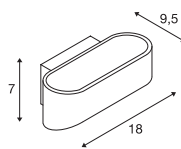

ASSO
WL, PHASE

220-240 V ~ 50/60 Hz | 250 mA
Systeemvermogen: 11 W
Materiaal: aluminium/staal